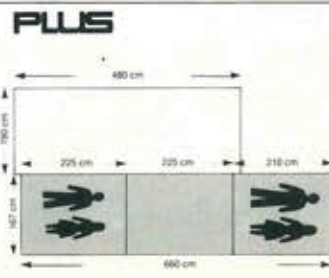

COMBI-CAMP AS
DENMARK · 4571 GREVINGE · (45) 3 45 93 00
TELEX 44151