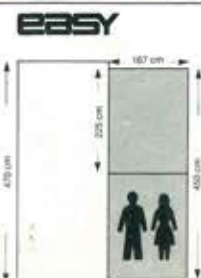

COMBI-CAMP AS
DENMARK · 4571 GREVINGE · (45) 3 45 93 00
TELEX 44151