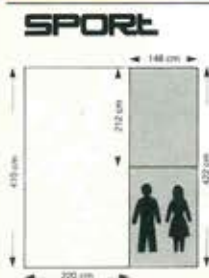

COMBI-CAMP AS
DENMARK · 4571 GREVINGE · (45) 3 45 93 00
TELEX 44151