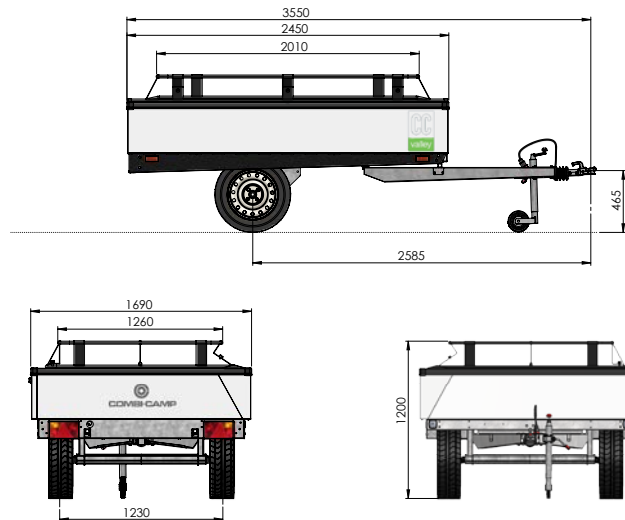

Ventilationsfönster på sidorna säkerställer god cirkulation och håller insekter ute.

IVÄG TILL SÄNGEN:

COUNTRY

VALLEY

Country Xclusive white

Valley PURE

Country Xclusive Grey

Valley Nordic