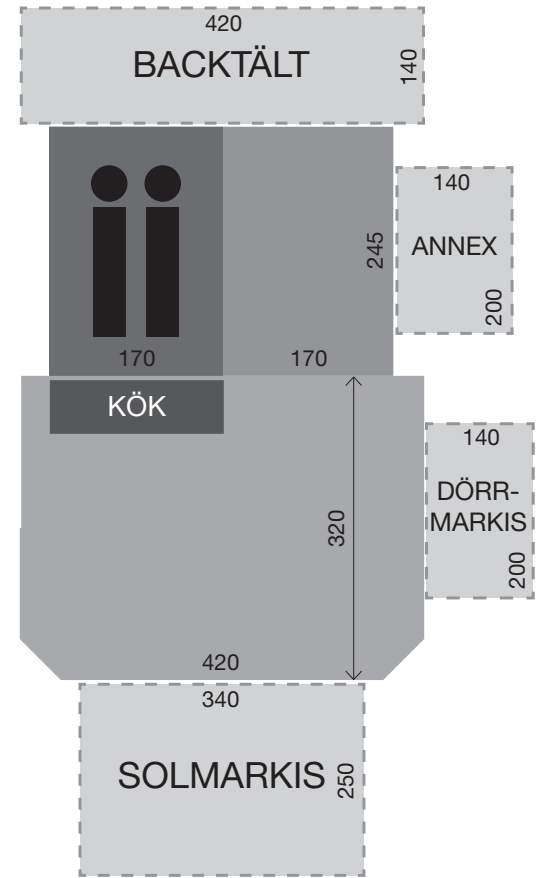

Ventilationsfönster på sidorna säkerställer god cirkulation och håller insekter ute.

IVÄG TILL SÄNGEN:

COUNTRY

VALLEY

Country Xclusive white

Valley PURE

Country Xclusive Grey

Valley Nordic