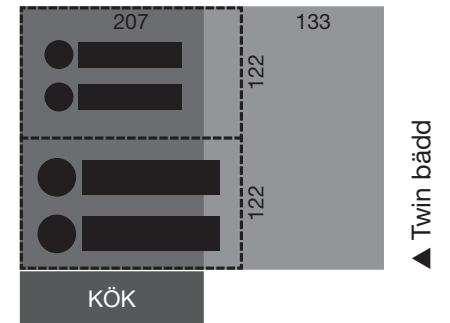

Ventilationsfönster på sidorna säkerställer god cirkulation och håller insekter ute.

IVÄG TILL SÄNGEN:

COUNTRY

VALLEY

Country Xclusive white

Valley PURE

Country Xclusive Grey

Valley Nordic