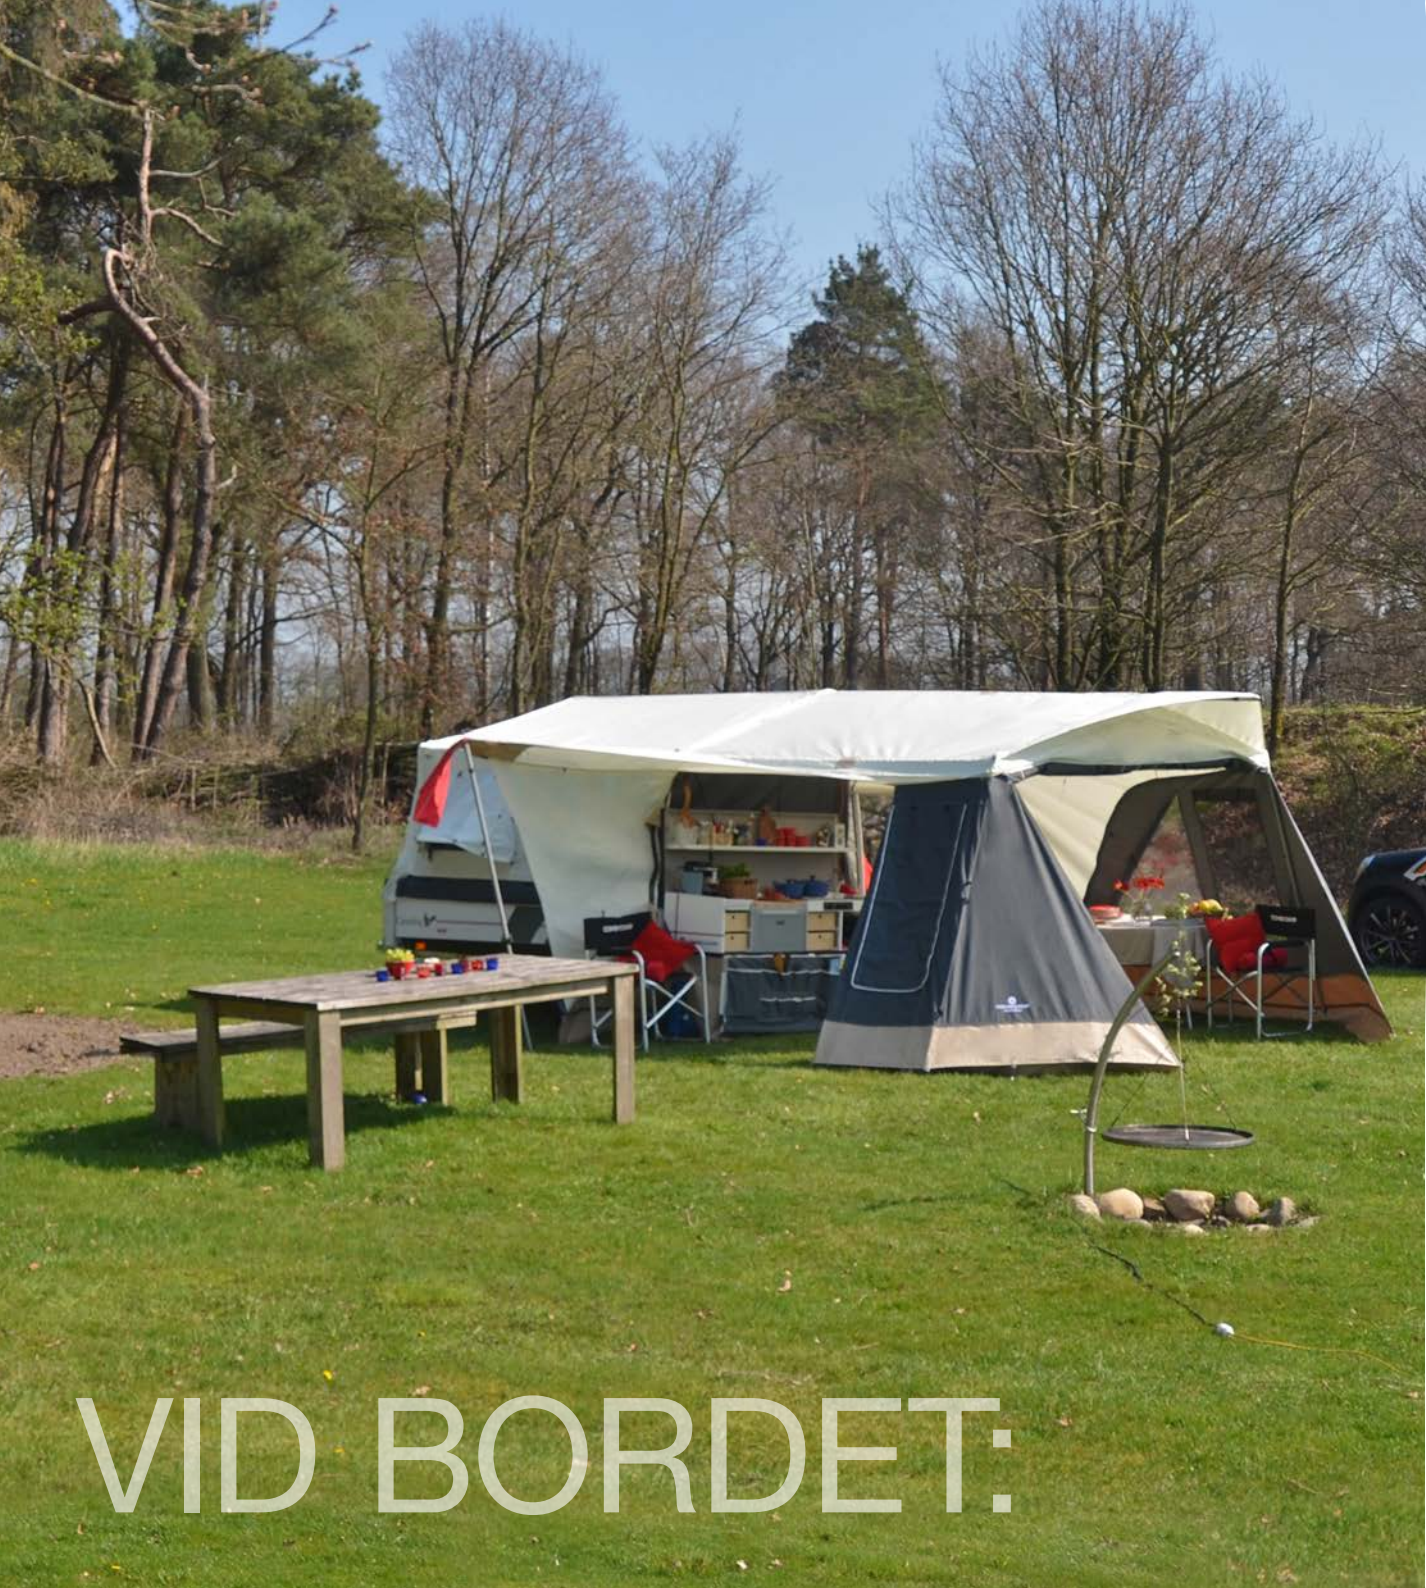

COUNTRY VALLEY

COMBI-CAMP

DRA PÅ ÄVENTYR:

Oavsett om det är på asfalt, grus, sand eller gräs står Combi-Camp stadigt och är stormsäker. Utan pinnar eller linor, kan den ställas upp på bara 30 sekunder med ett fast golv under dina fötter

Skulle det inte vara bra att kunna sätta upp ditt tält på mindre än en minut och ännu bättre att befinna sig 30 cm över marken? Med Combi-Camp kan du det. Och Combi Camp har gjort det möjligt i över 60 år.

Semestern behöver vara fri och spontan, med frihet att göra din egen grej. Och resan ska dessutom vara rolig, annars är det inte riktigt semester.

En Combi-Camp klarar av gropiga vägar; den är gjord för snabba övernattningar i alla typer av terräng. Den låter dig vara ett med naturen enkelt och bekvämt på samma gång.