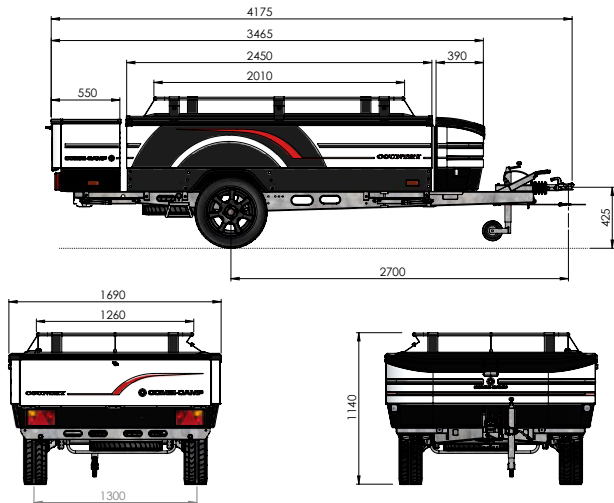

Ventilationsfönster på sidorna säkerställer god cirkulation och håller insekter ute.

IVÄG TILL SÄNGEN:

COUNTRY

VALLEY

Country Xclusive white

Valley PURE

Country Xclusive Grey

Valley Nordic